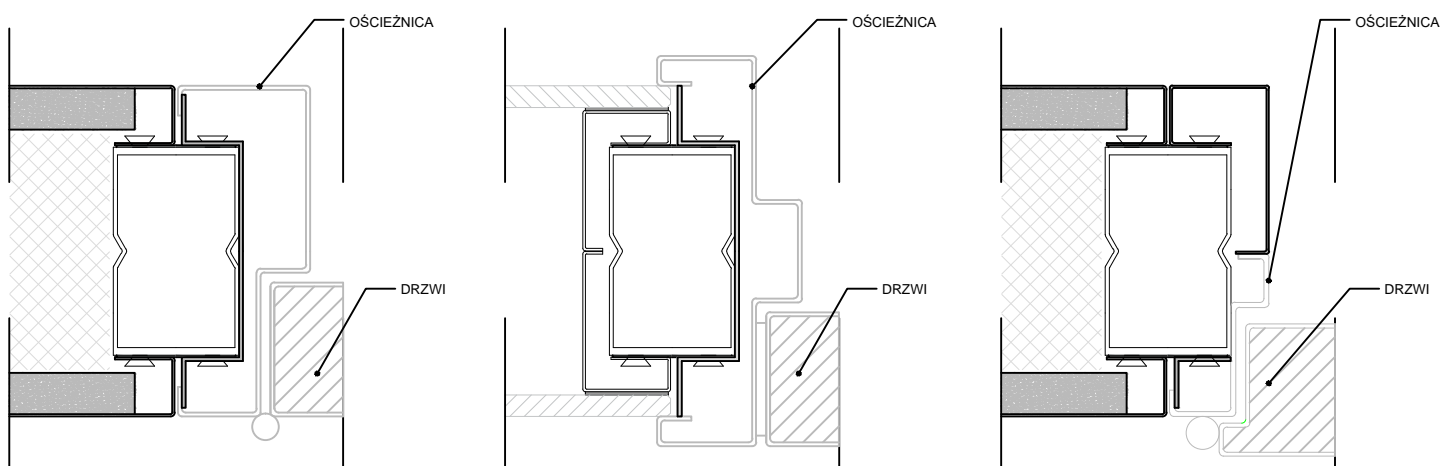

B100+

SYSTEM PRZESTAWNYCH MODUŁOWYCH ŚCIAN DZIAŁOWYCH

INSTALACJE OŚCIEŻNIC I DRZWI

SPECJALNE PROFILE SYSTEMOWE POZWALAJĄ NA MONTAŻ
WSZYSTKICH TYPÓW OŚCIEŻNIC I DRZWI